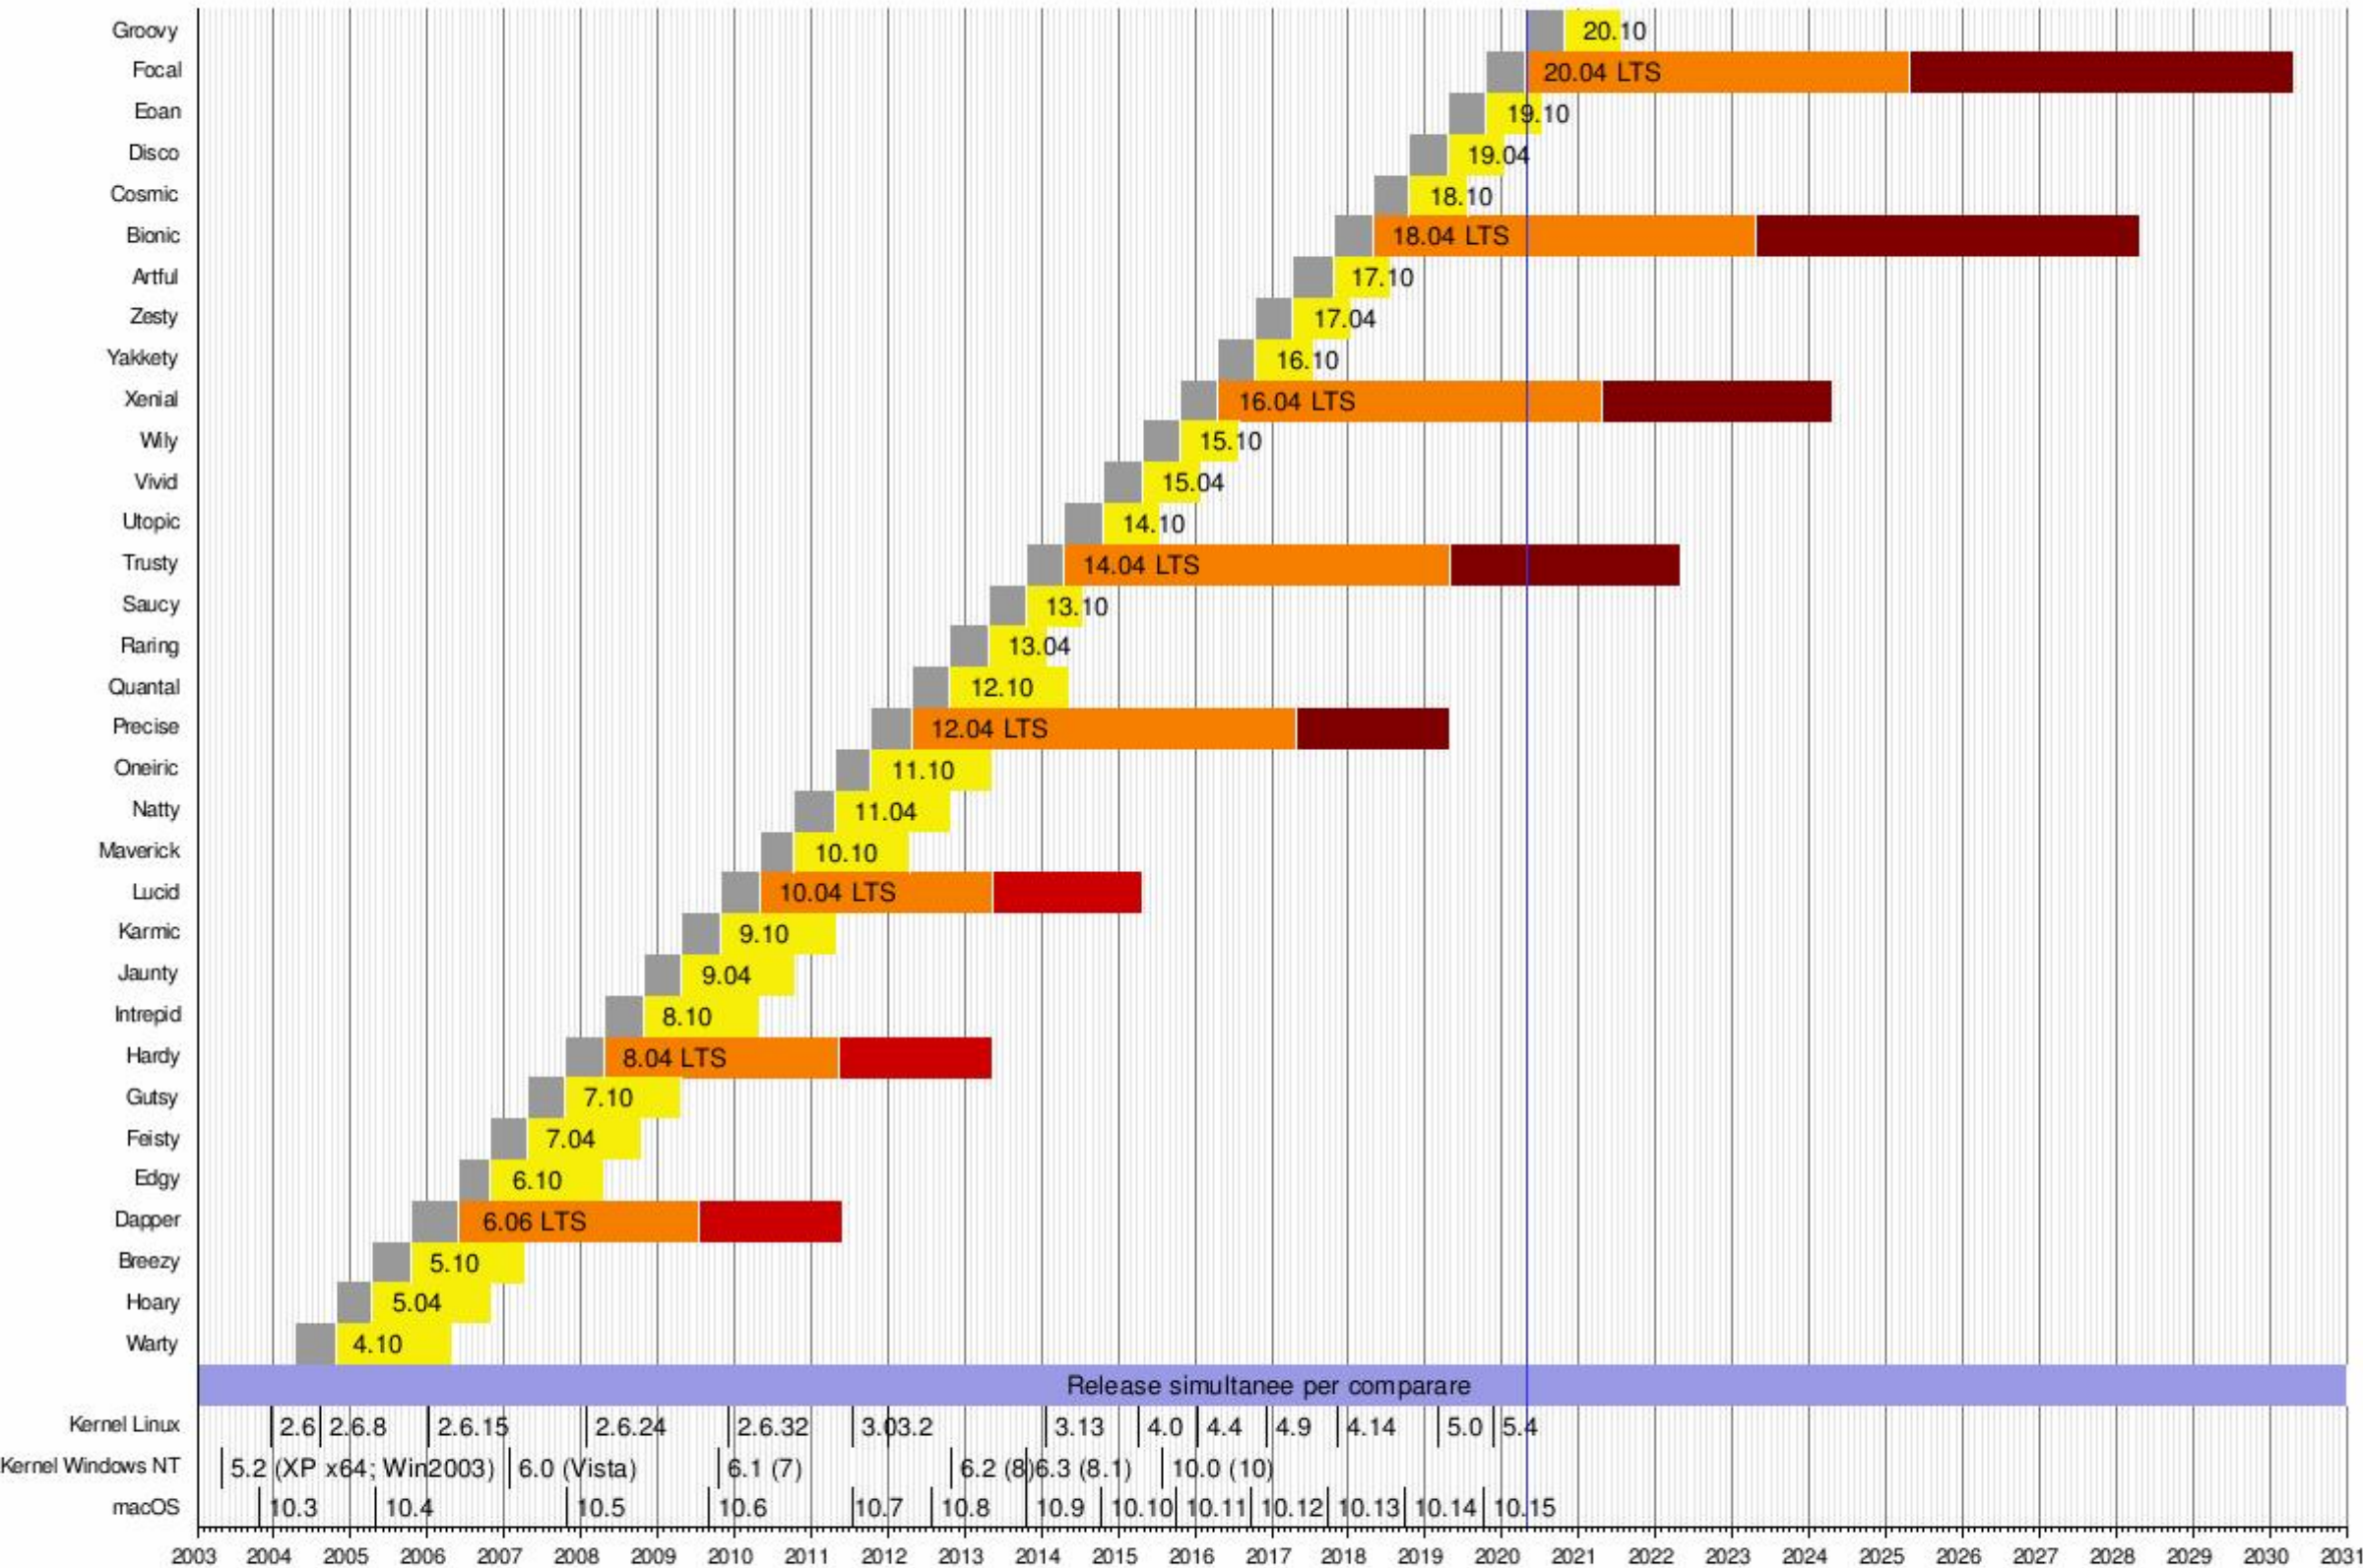

Linea temporale delle versioni Ubuntu

- Sviluppo
- Assistenza tecnica standard
- Assistenza tecnica estesa per PC e server
- Assistenza tecnica estesa per server
- Assistenza tecnica estesa per aggiornamenti di sicurezza